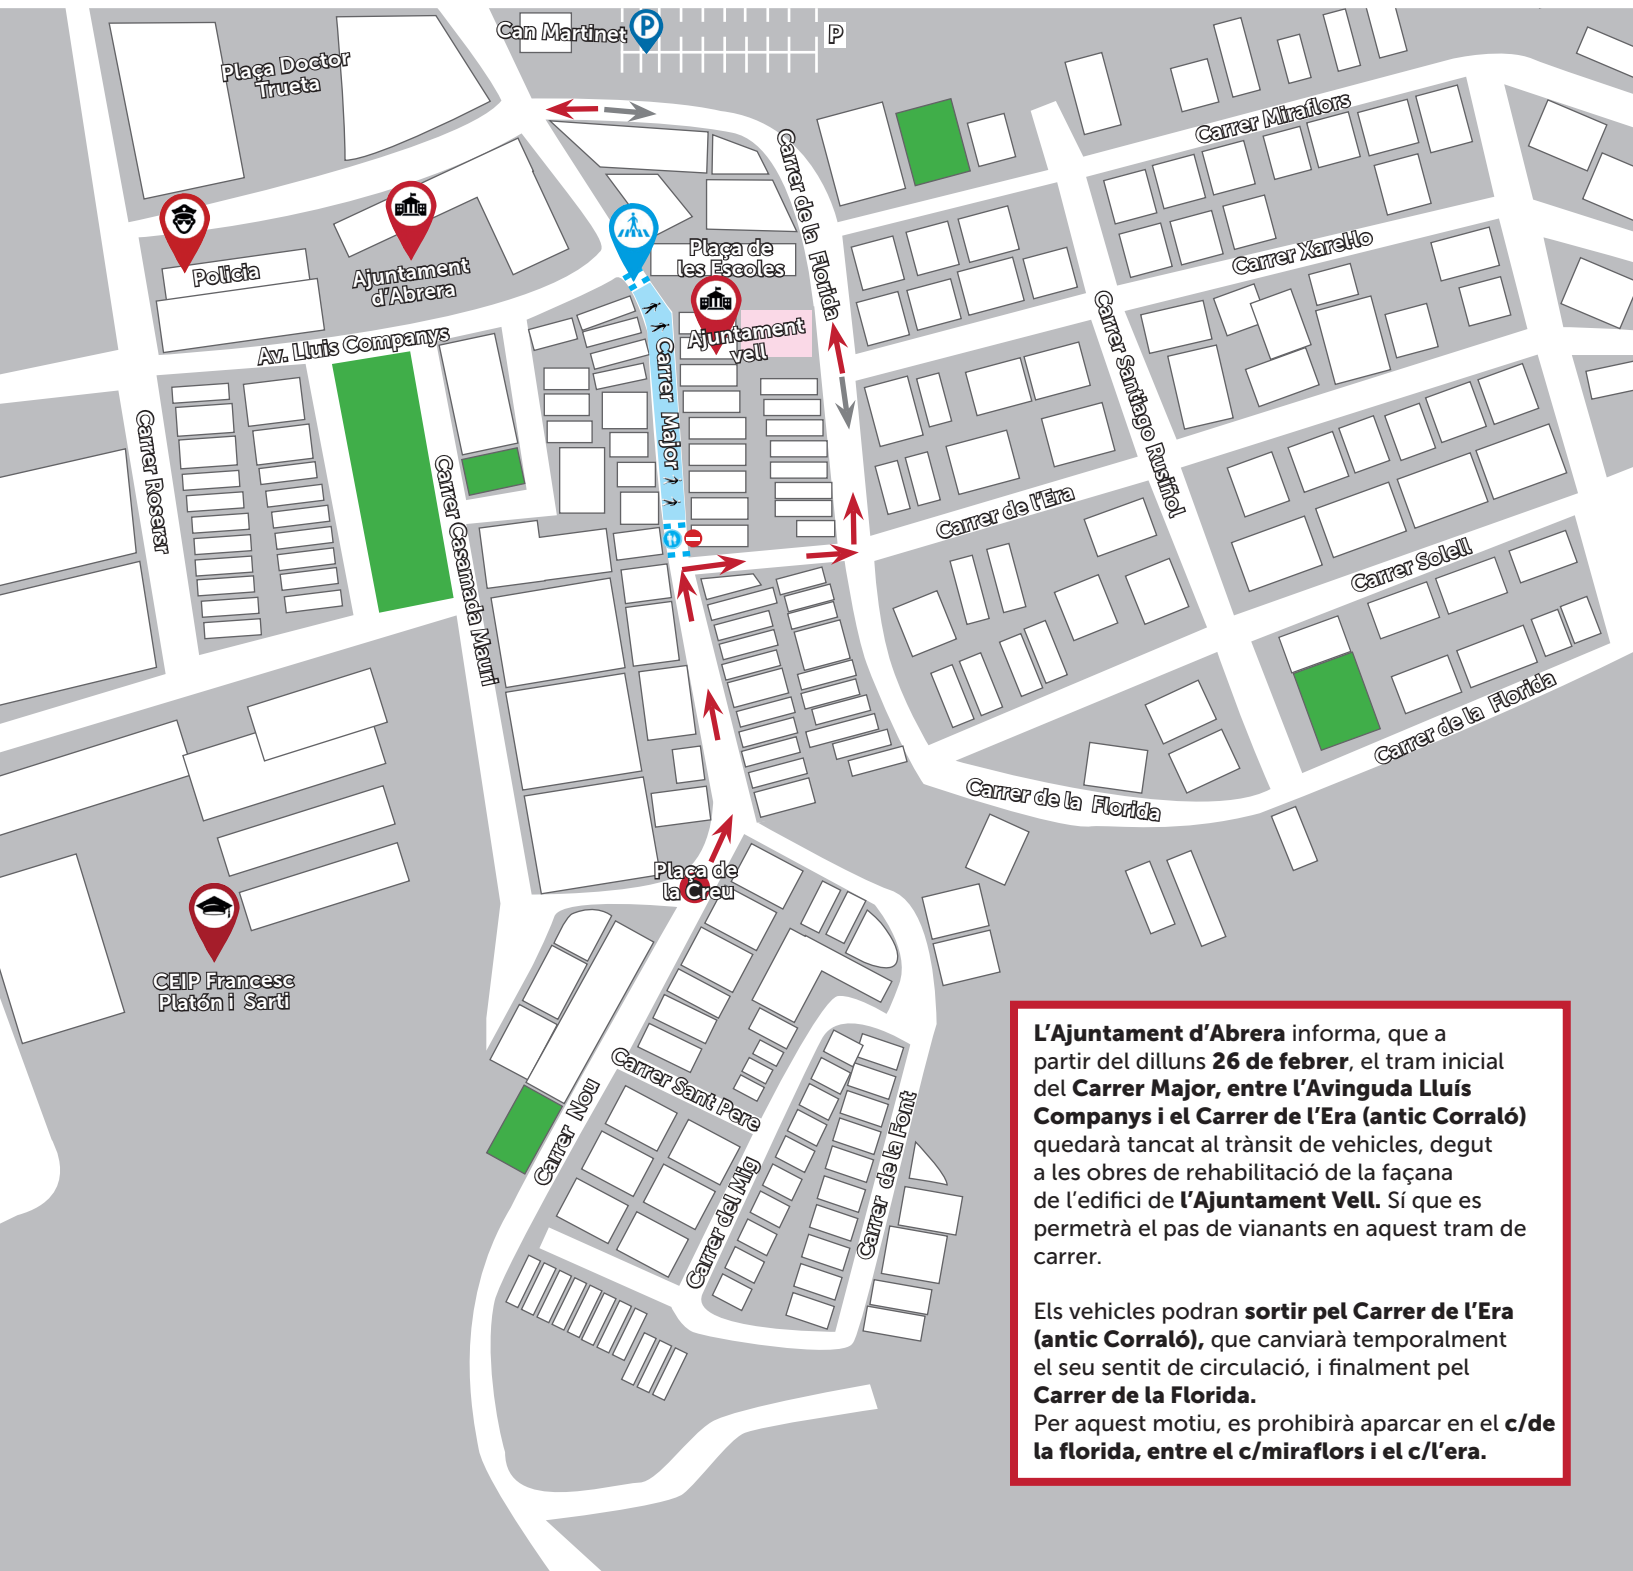

TALL TEMPORAL DE TRÀNSIT DE VEHICLES AL TRAM INICIAL DEL C/MAJOR

L'Ajuntament d'Abdera informa, que a partir del dilluns **26 de febrer**, el tram inicial del **Carrer Major**, entre l'**Avinguda Lluís Companys** i el **Carrer de l'Èra** (antic **Corraló**) quedarà tancat al trànsit de vehicles, degut a les obres de rehabilitació de la façana de l'edifici de l'**Ajuntament Vell**. Sí que es permetrà el pas de vianants en aquest tram de carrer.

Els vehicles podran **sortir pel Carrer de l'Èra** (antic **Corraló**), que canviarà temporalment el seu sentit de circulació, i finalment pel **Carrer de la Florida**.

Per aquest motiu, es prohibirà aparcar en el **c/de la florida**, entre el **c/miraflores** i el **c/l'era**.